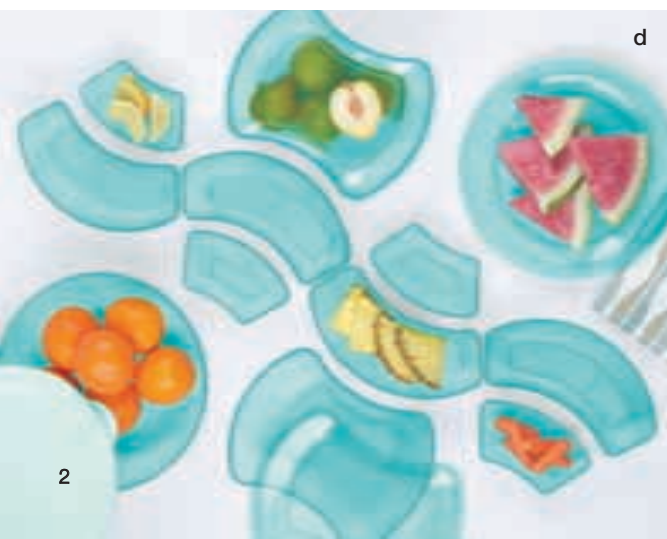

d Connexions de Tupperware Ensemble de 14 pcs

Économisez 33 $ de crédit d'hôte*!
Recevez l'ensemble complet Connexions de Tupperware, une gamme de service gain de place et contemporaine pour les hors-d'œuvres, les amuse-gueules, les aliments à prendre avec les doigts, les trempettes, etc. Utilisez les différentes composantes autant que vous voulez en les disposant à votre guise. Parfaits dans la maison ou au bord de la piscine, pour une réception en toute simplicité ou pour un repas plus solennel, du party d'anniversaire au cocktail — quelle que soit l'occasion, Connexions de Tupperware constitue un service superbe et simple à utiliser.
Valeur totale au détail : 146 $
Eau tropicale légère/Brume océane 8724 83 $ de crédit d'hôte*

* Peut être sélectionné en utilisant le crédit d'hôte mérité avec une présentation de 550 $ ou plus et deux invités qui fixent et tiennent leur propre présentation. Les rendez-vous pris pour les présentations doivent être tenus dans les 21 jours.
† Présentation de 150 $ minimum.