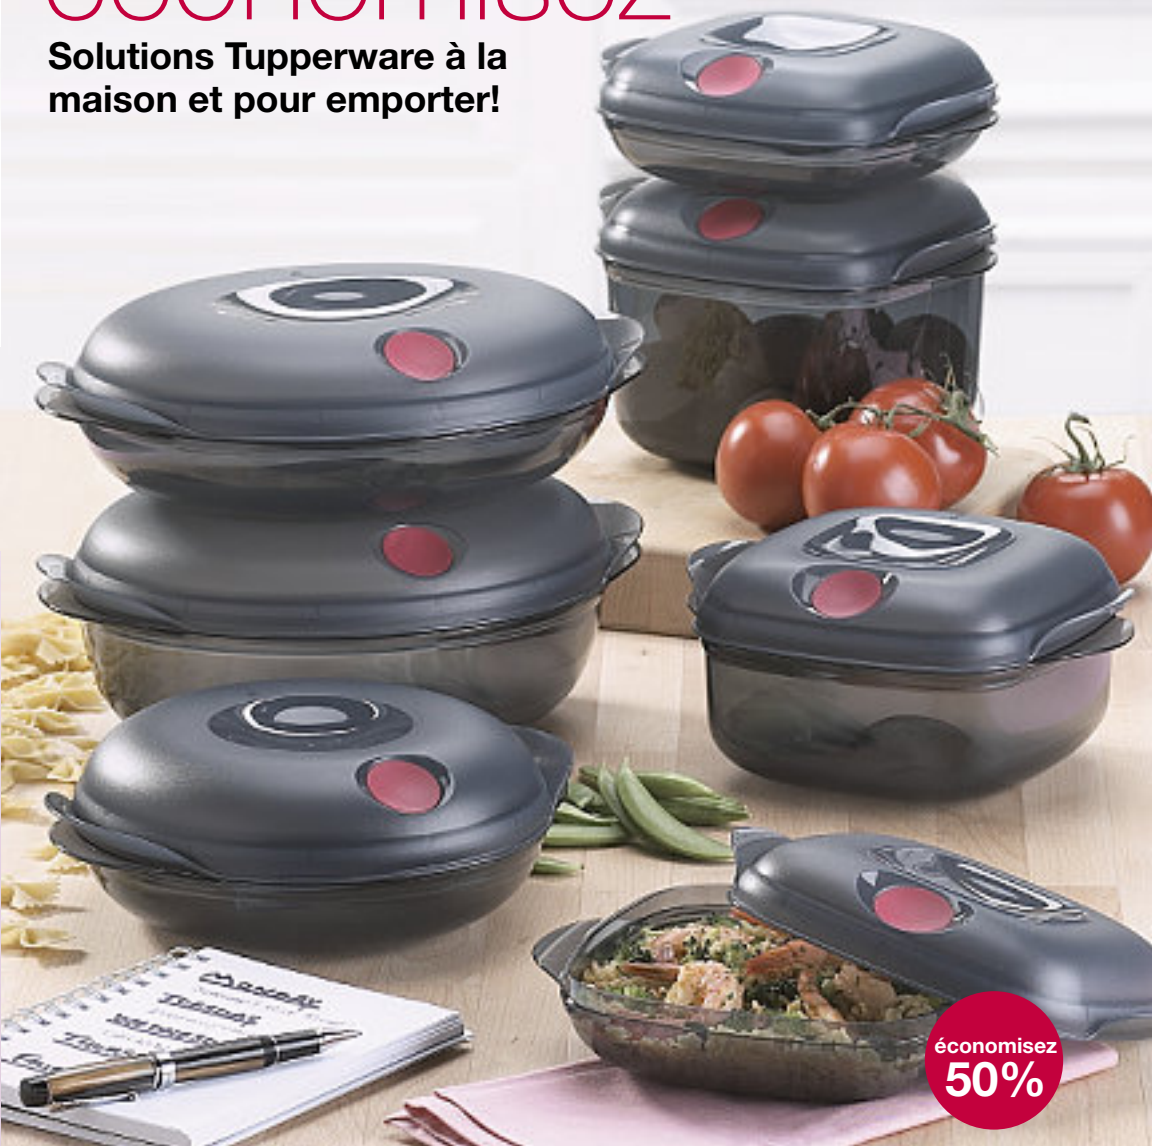

chauffez et économisez

Tupperware®

14 février – 13 mars 2009

Solutions Tupperware à la maison et pour emporter!

économisez
50%

Ensemble Réchauffez-servez 7 pcs

Économisez du temps et de l'argent en préparant des repas à l'avance. Ces contenants vont du congélateur au réfrigérateur puis au four à micro-ondes. Comprend : un contenant ovale de 8 ¼ tasses/2 L, un rond-carré de 5 tasses/1,2 L, et deux ronds-carrés de 2 tasses/475 mL, ainsi que les contenants exclusifs : rond-carré de 8 tasses/1,9 L, ovale de 4 ¾ tasses/1,1 L, et rond de 3 tasses/750 mL. Valeur 146,63 \$. 81919 Noir cosmos/rouge

7500 \$

pour les invités

a Ser-tout®

Économisez de l'argent en recevant chez vous. Utilisez-le comme socle sur pied pour les desserts ou retourné pour les amuse-gueule et crudités. Il répondra à tous vos besoins pour recevoir et servir.

1639 Blanc neige **3700 \$**

b Mélange à cake classique aux épices Simple Indulgence™

Un succulent cake aux épices est le parfait complément des Thés en feuilles et des thés verts fleurissants Simple Indulgence™. Facile à préparer, il suffit d'ajouter trois ingrédients supplémentaires au mélange. Donne 10 portions.