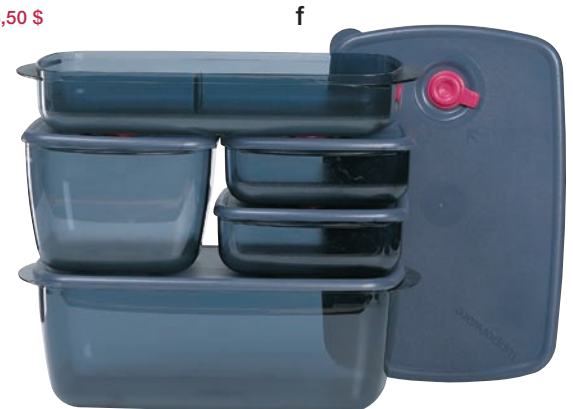

**Économisez
75%**

Exclusivement pour les hôtes!

11 octobre – 14 novembre 2008

Tenez une présentation admissible et vous pourrez acheter l'exclusif **Ensemble de 4 contenants Chof-É-sert^{MC}** – une valeur de 85,63 $ – avec 75 % d'économies!* Comprend un contenant round peu profond (3¼ tasses/760 mL), un rond profond (3½ pt/3 L) et 2 plats ronds à sections.

1870 Couvercles noirs cosmos/valve rouge **21,41 $***

*Limite d'une offre par présentation de 550 $ de ventes et 2 rendez-vous tenus. L'offre spéciale pour hôtes ne compte pas dans le total des ventes de la présentation pour le calcul du crédit d'hôte.

Tupperware®