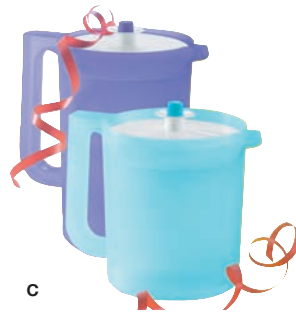

a

POUR LES INVITÉS DE PRÉSENTATION

a Ensemble 3 pcs Cristal-Ondes®
Économisez 30 %!

Conservez les restes de barbecue ou autres et réchauffez-les aux micro-ondes. Comprend un plat Cristal-Ondes® de 8 ½ tasses/2 L, un de 6 ¼ tasses/1,5 L et un de 4 ¼ tasses/1 L. Valeur de 62 \$.

89125 Orange/Bleu brillant/Vert pré 43,00 \$

b Contenants ovales 4 de La collection modulaire® avec tasse-mesure (2)
Économisez 35 %!

Mesurez et entreposez, tout-en-un. Parfait pour verser des collations sèches cet été. Comprend deux Contenants ovales 4 de La collection modulaire® de 9 ¼ tasses/2,3 L avec tasse-mesure de 1 tasse/200 mL qui s'enclenche sur le couvercle verseur. Valeur de 42 \$.

89118 Couvercles Passion 27,25 \$

b

c

c Ensemble de pichets classiques
Économisez plus de 40 %!

Buvez et rafraîchissez-vous! Comprend un Brevuagier® de la Série translucide® de 2 L et un de 1 L. Valeur de 36 \$.

89120 Lupin/Bleu-vert rafr./Blanc neige 21,00 \$

d Cloche à gâteau rond
Économisez plus de 30 %!

Transportez vos pâtisseries et autres préparations dans le jardin ou en pique-nique. Peut contenir un gâteau fourré ou une tourte. Retournez la base pour obtenir un plateau profond pour servir des hors d'oeuvres. L'anse verrouille le couvercle en place pour protéger le contenu. Valeur de 43 \$.