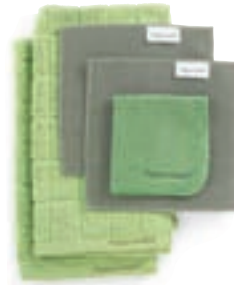

Ensemble de ménage en microfibre

Économisez 50 %! Linges en microfibrilles ultra-absorbants pour faciliter le nettoyage. Comprend deux de chaque : Linges de cuisine et Linges à vaisselle plus un Linge exclusif pour polir l'inox. G Valeur 40,25 $

89236 **20,00 $**